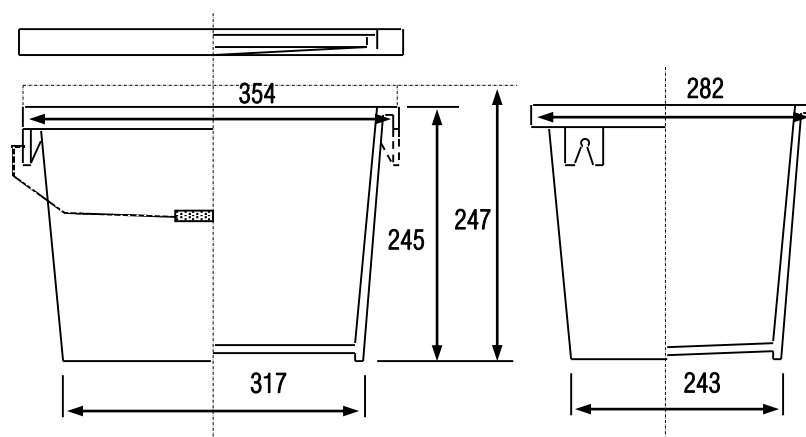

## DATOS TÉCNICOS:

Material:	Polipropileno copolímero.
Colores:	Estándar recuperado (colores 46 y 61).
Volumen útil:	16 litros
Volumen al borde:	19.8 litros
Peso de la cubeta:	690 g. aprox.
Peso de la tapa:	222 g. aprox.
Peso asas (2 plástico):	70 g. aprox.
Peso total:	982 g. aprox.

## MEDIDAS:

Medidas expresadas en milímetros

## AGRUPACIÓN DE TRANSPORTE:

Cubetas:	360 cubetas por palet
Dimensiones del palet:	1400 x 1150 x 2030 (ver dibujo)
Tapas:	50 tapas por caja, ésta sirve como envase de transporte
Dimensión de la caja:	420 x 290 x 940